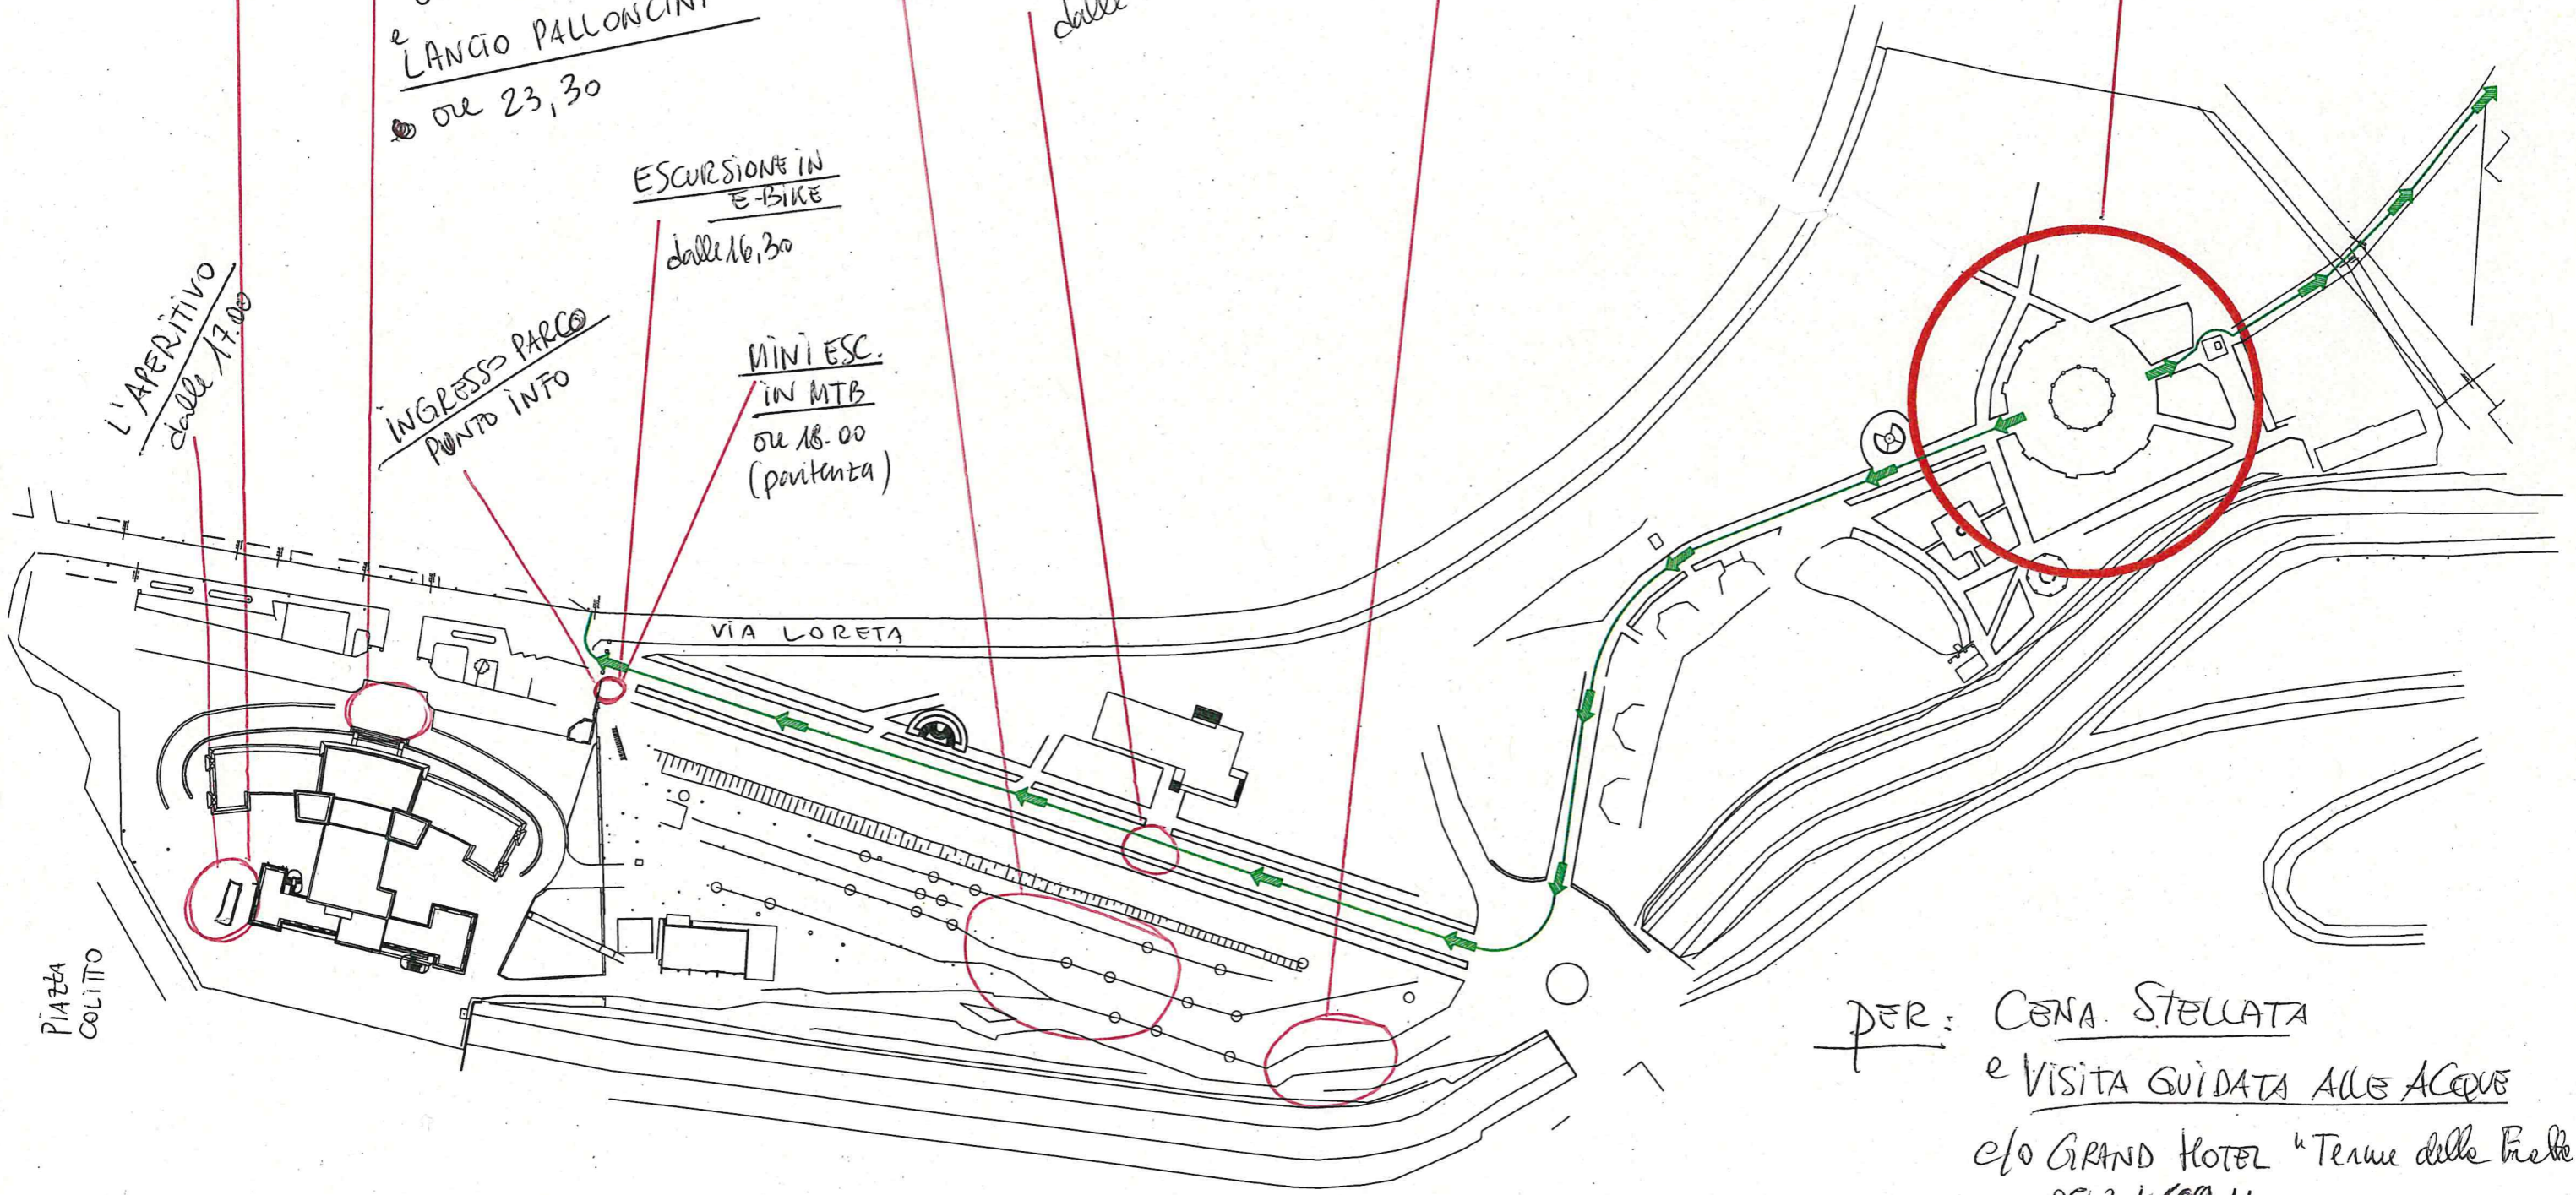

PASSEGGIATA DEL BENESSERE
ore 18,30 (partenza)

ZONA PICNIC
e ANIMAZIONE GIOCORDERIA E MAGIA
dalle ore 20,00

LEGGENDE IN
MUSICA
ORE 19,00

CONCERTO CELESTE
ore 22,30
e LANCIO PALLONCINI
ore 23,30

YOGA CELESTE
e PERFORMANCE ARTISTICA
dalle ore 17,00

DISTRIBUZIONE
CESTINO PIC-NIC
dalle ore 20,00

ESCURSIONE IN
E-BIKE
dalle 16,30

L'APERITIVO
dalle 17,00

INGRESSO PARCO
PUNTO INFO

MINI ESC.
IN MTB
ore 18,00
(partenza)

VIA LORETA

PIAZZA
COLITTO

PER: CENA STELLATA
e VISITA GUIDATA ALLE ACQUE
e/o GRAND HOTEL "Terme delle Piastre"
0543 460911